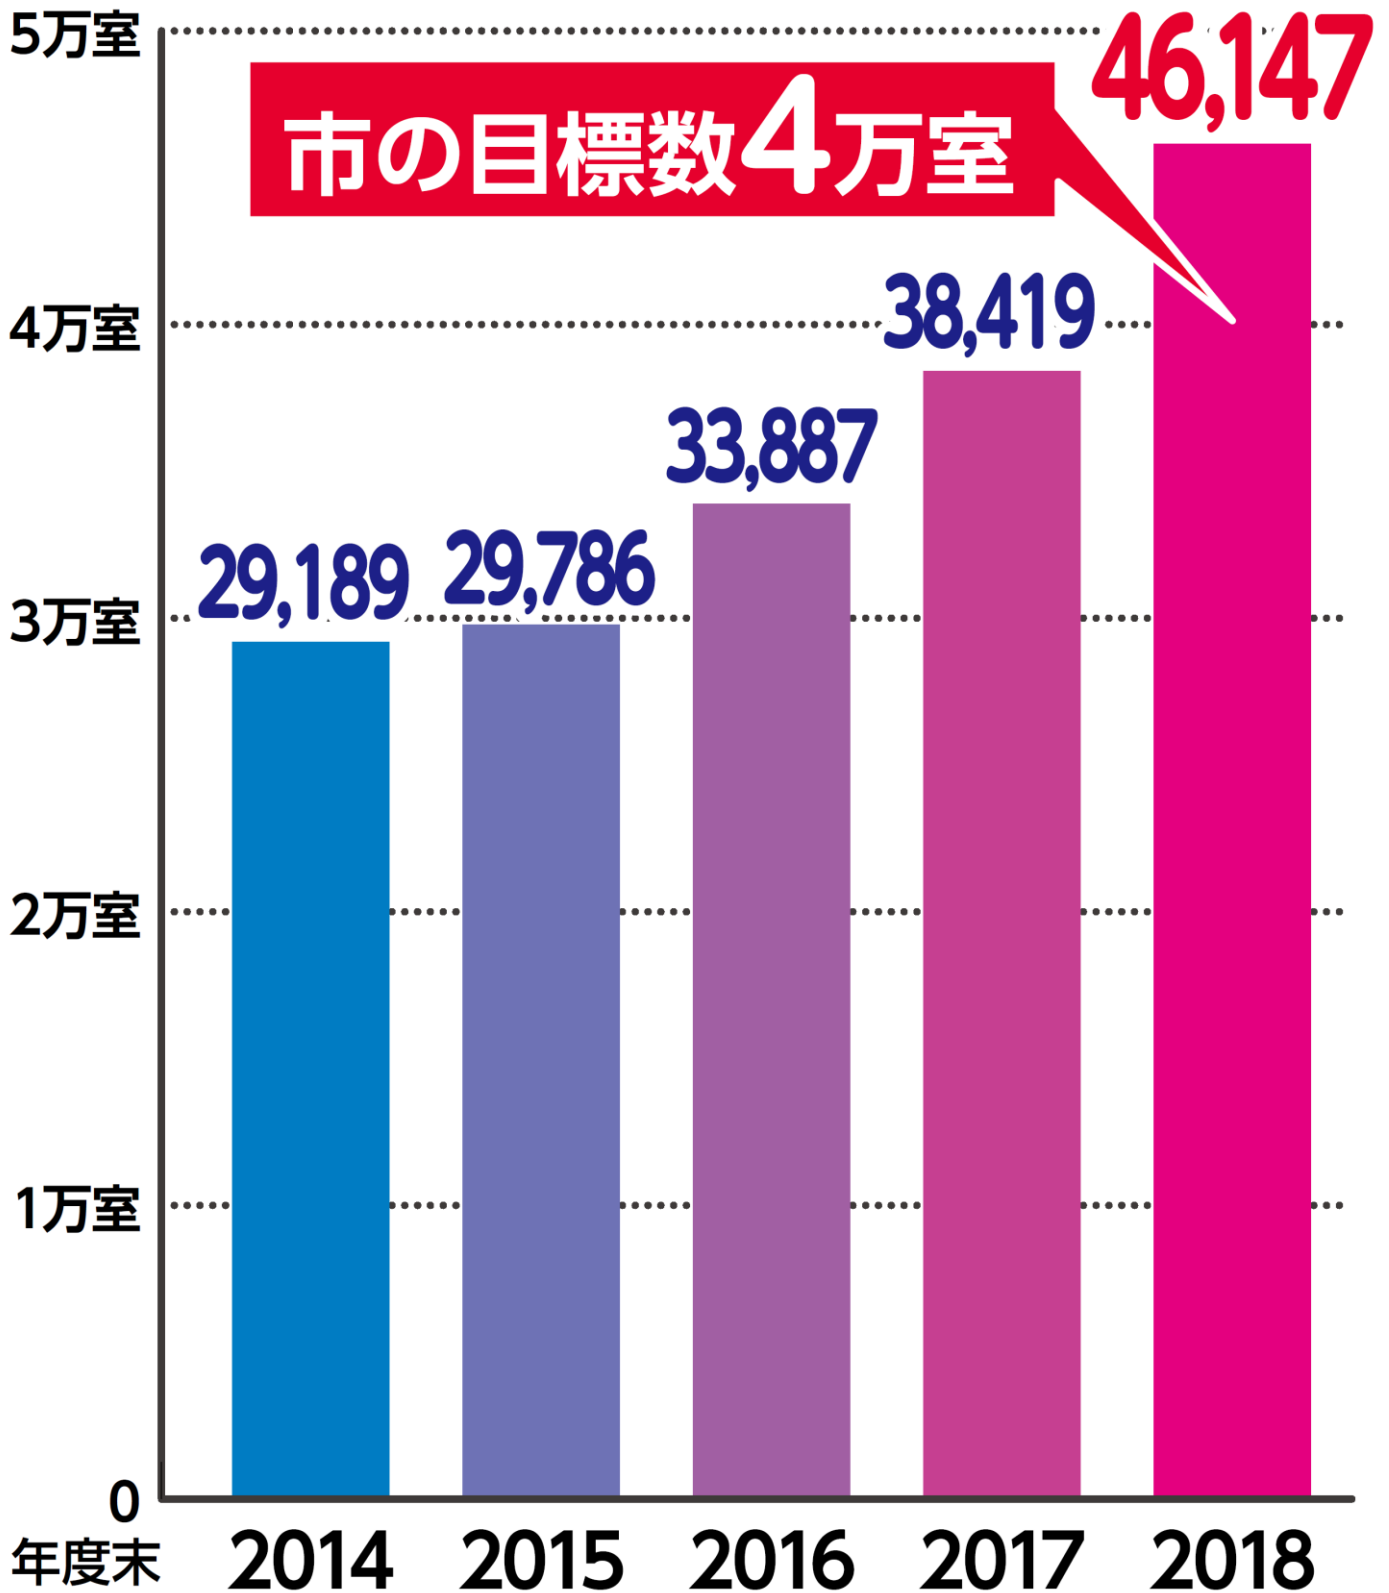

京都市内の宿泊施設の客室数推移

※2014年度末～18年度末の数は市の資料による